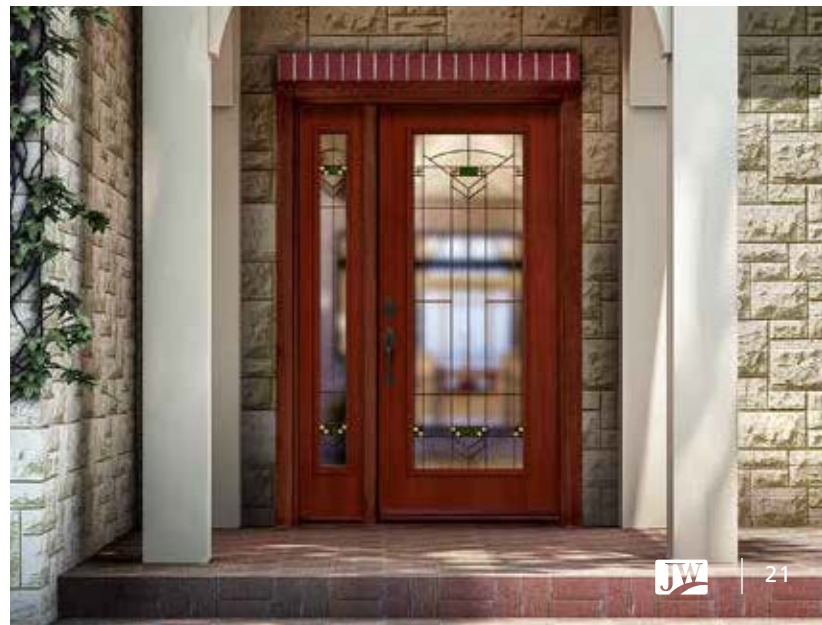

Greenfield (GRF)

Glass Textures:

- Thin Reed Glass
- Small Hammered Glass
- Pale Amber & Olive Soft Wave Glass

Privacy Rating | 7

Transoms - "Direct Set"

Rectangular 521GRF

(Fits above 3'-0" door w/ (2) 12" sidelights) —
13-1/2" frame height

Craftsman

6'8", 7'0"

Doors and Sidelights

Door	2'8"	2'10"	3'0"
DMC-866GRF	•	•	•
DMC7-866GRF	•	•	•

Sidelight	1'0"	1'2"
DMC-820GRF	•	•
DMC7-820GRF	•	•

Sidelight	1'0"	1'2"
DMC-819GRF	•	•
DMC7-819GRF	•	•

6'8", 7'0" and 8'0" Doors and Sidelights

Door	2'8"	2'10"	3'0"
DM-686GRF	•	•	•
DM7-686GRF	•	•	•
DM8-686GRF	•	•	•

Door	2'8"	2'10"	3'0"
DM-607GRF	•	•	•

Door	2'8"	2'10"	3'0"
DM-607GRF-1P	•	•	•
DM8-607GRF-1P	•	•	•

Door	2'8"	2'10"	3'0"
DM-684GRF	•	•	•
DM7-684GRF	•	•	•
DM8-684GRF	•	•	•

Door	2'8"	2'10"	3'0"
DM-684GRF-1P	•	•	•
DM7-684GRF-1P	•	•	•
DM8-684GRF-1P	•	•	•

Sidelight	1'0"	1'2"
DM-690GRF	•	•
DM7-690GRF	•	•
DM8-690GRF	•	•

Sidelight	1'0"	1'2"
DM-422GRF	•	•
DM8-422GRF	•	•

Sidelight	1'0"	1'2"
DM8-692GRF	•	•