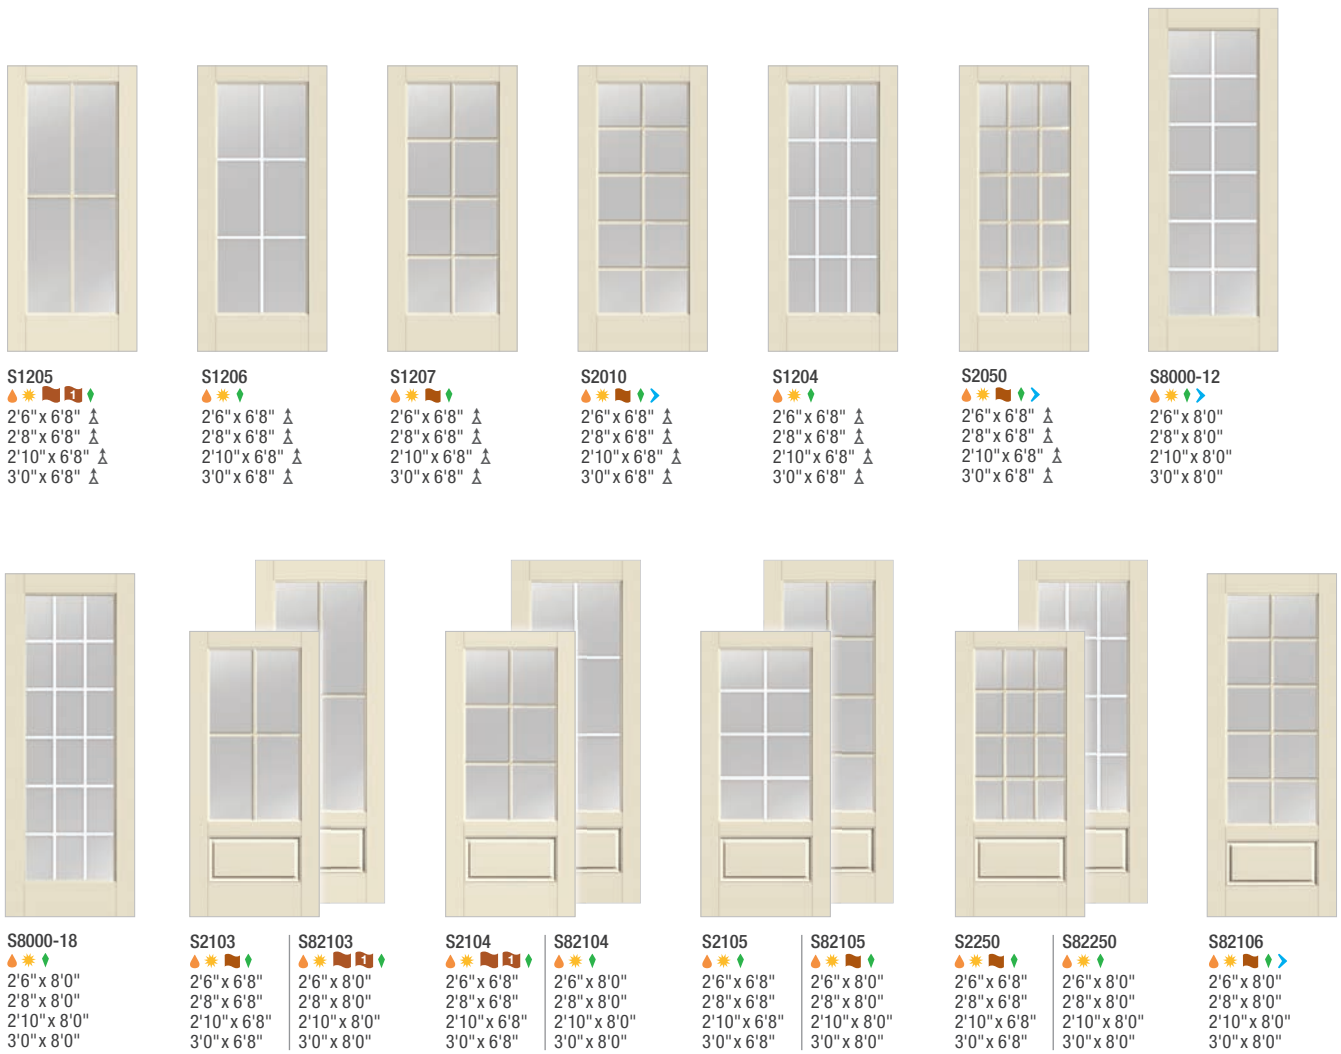

Smooth-Star®

S1205 ▲ ★ 1 2 3 4 2'6" x 6'8" ▲ 2'8" x 6'8" ▲ 2'10" x 6'8" ▲ 3'0" x 6'8" ▲	S1206 ▲ ★ 3 2'6" x 6'8" ▲ 2'8" x 6'8" ▲ 2'10" x 6'8" ▲ 3'0" x 6'8" ▲	S1207 ▲ ★ 3 4 2'6" x 6'8" ▲ 2'8" x 6'8" ▲ 2'10" x 6'8" ▲ 3'0" x 6'8" ▲	S2010 ▲ ★ 3 4 5 6 2'6" x 6'8" ▲ 2'8" x 6'8" ▲ 2'10" x 6'8" ▲ 3'0" x 6'8" ▲	S1204 ▲ ★ 3 2'6" x 6'8" ▲ 2'8" x 6'8" ▲ 2'10" x 6'8" ▲ 3'0" x 6'8" ▲	S2050 ▲ ★ 3 4 5 6 2'6" x 6'8" ▲ 2'8" x 6'8" ▲ 2'10" x 6'8" ▲ 3'0" x 6'8" ▲	S8000-12 ▲ ★ 3 4 2'6" x 8'0" 2'8" x 8'0" 2'10" x 8'0" 3'0" x 8'0"			
S8000-18 ▲ ★ 3 2'6" x 8'0" 2'8" x 8'0" 2'10" x 8'0" 3'0" x 8'0"	S2103 ▲ ★ 3 4 5 2'6" x 6'8" 2'8" x 6'8" 2'10" x 6'8" 3'0" x 6'8"	S82103 ▲ ★ 3 4 5 6 2'6" x 8'0" 2'8" x 8'0" 2'10" x 8'0" 3'0" x 8'0"	S2104 ▲ ★ 3 4 5 6 2'6" x 6'8" 2'8" x 6'8" 2'10" x 6'8" 3'0" x 6'8"	S82104 ▲ ★ 3 4 2'6" x 8'0" 2'8" x 8'0" 2'10" x 8'0" 3'0" x 8'0"	S2105 ▲ ★ 3 2'6" x 6'8" 2'8" x 6'8" 2'10" x 6'8" 3'0" x 6'8"	S82105 ▲ ★ 3 4 5 2'6" x 8'0" 2'8" x 8'0" 2'10" x 8'0" 3'0" x 8'0"	S2250 ▲ ★ 3 4 5 2'6" x 6'8" 2'8" x 6'8" 2'10" x 6'8" 3'0" x 6'8"	S82250 ▲ ★ 3 4 2'6" x 8'0" 2'8" x 8'0" 2'10" x 8'0" 3'0" x 8'0"	S82106 ▲ ★ 3 4 5 6 2'6" x 8'0" 2'8" x 8'0" 2'10" x 8'0" 3'0" x 8'0"